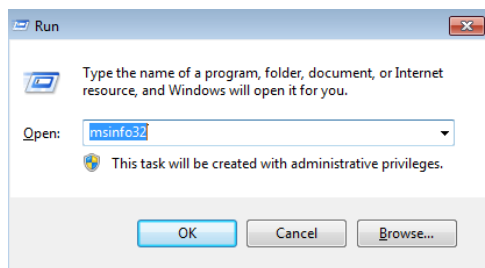

1. אנא לחצו במקלדת של המחשב על מקש הדגלים (  ) ומקש R (המודגשים בצהוב בתמונה המצורפת)

2. תפתח חלונית קטנה בה הקלידו **msinfo32** והקליקו על **OK**.

יפתח מסך מידע אודות המחשב שלכם. השורות הראשונה והתשיעית מתארות את מערכת ההפעלה ואת המעבד. צלמו/הדפיסו מסך זה והעבירו אלינו באחת הדרכים הבאות:  
 אימייל: [a052666@gmail.com](mailto:a052666@gmail.com) וואטסאפ/סמס: 052-6667062 פקס: 03-5304898