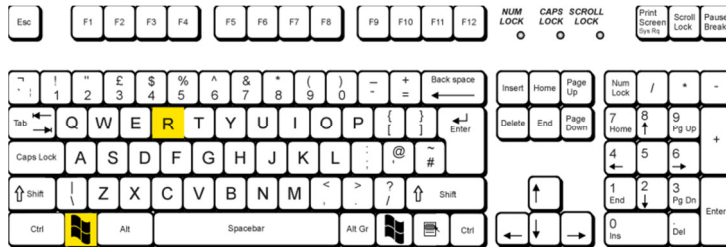

1. אנא לחצו במקלדת של המחשב על מקש הדגלים (  ) ומקש R (המודגשים בצהוב בתמונה המצורפת)

2. תפתח חלונית קטנה בה הקלידו **msinfo32** והקליקו על **OK**.

יפתח מסך מידע אודות המחשב שלכם. השורות הראשונה והתשיעית מתארות את מערכת ההפעלה ואת המעבד. צלמו/הדפיסו מסך זה והעבירו אלינו באחת הדרכים הבאות:  
 אימייל: [a052666@gmail.com](mailto:a052666@gmail.com) וואטסאפ/סמס: 052-6667062 פקס: 03-5304898